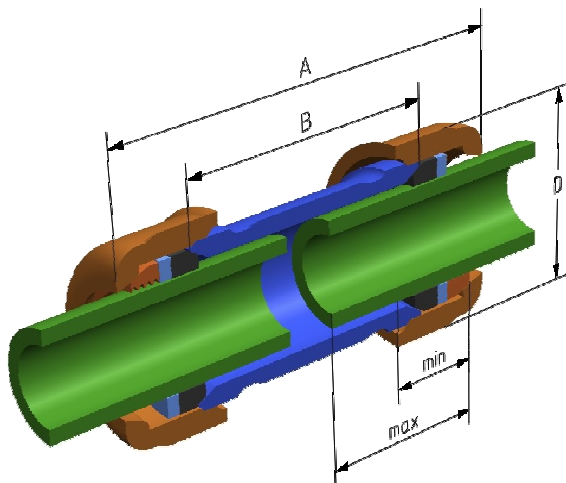

Technická data – oboustranně svěrná spojka AGA typ OK

Technická data – obojstranne svorná spojka AGA typ OK

Výrobce:

Katalogové číslo Katalógové číslo	DN	Vnější průměr trubky Vonkajší priemer rúrky R	~A [mm]	~B [mm]	~D [mm]	min [mm]	max [mm]
10030038	10	3/8"	85	54	39	22	35
10030001	15	1/2"	85	54	40,5	22	35
10030002	20	3/4"	90	60	47,5	22	35
10030003	25	1"	95	64	55	24	40
10030004	32	38 mm	105	69	67	24	45
10030004	32	1 1/4"	105	69	67	24	45
10030045	40	45 mm	108	74	73	24	45
10030005	40	1 1/2"	108	74	73	24	45
10030054	50	54 mm	136	79	91	30	57
10030057	50	57 mm	136	79	91	30	57
10030006	50	2"	136	79	91	30	57
10030007	65	2 1/2"	165	100	108	31	64