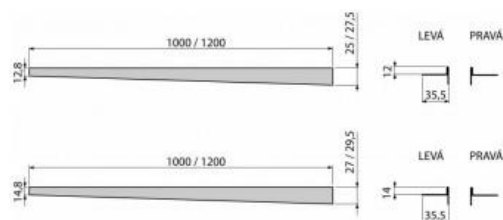

APZ901M/1000

Nerezová lišta pro spádovanou podlahu, levá

**Použití**

Pro přechod vzniklý během výstavby sprchového koutu mezi spádovanou a nespádovanou částí podlahy, tloušťka dlažby 10 mm

Vlastnosti

- Materiál: nerezová ocel AISI 304, DIN 1.4301
- Možnost zkrácení ruční pilkou
- Povrchová úprava: mat

Rozsah dodávky

- Lišta

Objednávací kód, Logistické informace

Kód	EAN	Hmotnost (kus balení paleta)	Rozměr (kus balení)	Množství (balení paleta)
APZ901M/1000	8595580502799	0,3300 0,0000 0,0000 kg	1000×36×27,5 – mm	1 – ks

Celní kód
73269098

Technické parametry

- Výška lemu 12 mm