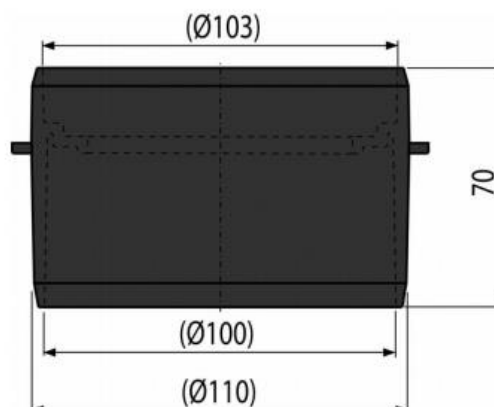

**AVZ-P001**

Hrdlo pro napojení na odpad DN110

**Použití**

Pro napojení odpadu Ø110 mm

**Vlastnosti**

- Lze přichytit k tělu žlabu pomocí dvou vrtů
- Materiál odolný proti mechanickému, chemickému a tepelnému poškození
- Materiál s UV stabilizátorem proti stárnutí, blednutí a degradaci plastu
- Materiál: polypropylen plněný mastkem odolný proti mechanickému, chemickému a tepelnému poškození
- Slouží k vertikálnímu napojení žlabu na odpadní systém Ø110 mm.

**Rozsah dodávky**

- Hrdlo

**Objednací kód, Logistické informace**

Kód	EAN	Hmotnost (kus   balení   paleta)	Rozměr (kus   balení)	Množství (balení   paleta)
AVZ-P001	8595580511470	0,1263   5,4800   107,6800 kg	115×115×70   590×390×240 mm	50   800 ks