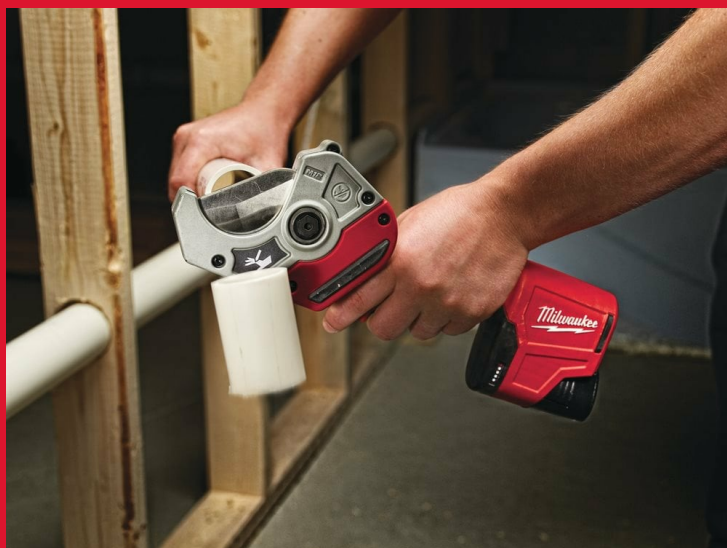

C12 PPC-O

M12™ KOMPAKTNÍ PEX NŮŽKY

- Obrovský střížný tlak: 175 kg/cm²
- REDLINK™ ochrana proti přetížení chrání nářadí i akumulátor před extrémním namáháním
- Výkonný mechanismus: řeže až 50 mm PVC trubky za 3 sekundy
- Celokovová převodovka a převody pro největší trvanlivost a maximální kroutící moment
- Regulace otáček ve vypínači, kontrola řezu
- Vysoce ostrý plátek, který nezanechává otřepy
- Vysoce účinný mechanismus poskytuje přes 200 řezů na jedno nabití
- Individuální řízení jednotlivých článků optimalizuje odběr při provozu nářadí a prodlužuje životnost
- Ukazatel stavu nabití a LED světlo - pro pohodlí uživatele v nejasných prostorách
- Flexibilní akumulátorový systém - provoz s každým akumulátorem MILWAUKEE® M12™