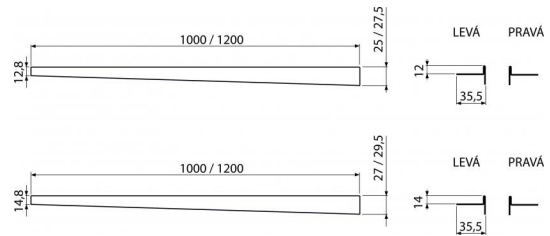

APZ902M/1000

Nerezová lišta pro spádovanou podlahu, pravá

**Použití**

Pro přechod vzniklý během výstavby sprchového koutu mezi spádovanou a nespádovanou částí podlahy, tloušťka dlažby 10 mm

Vlastnosti

- Materiál: nerezová ocel AISI 304, DIN 1.4301
- Možnost zkrácení ruční pilkou
- Povrchová úprava: mat

Rozsah dodávky

- Lišta

Objednávací kód, Logistické informace

Kód	EAN	Hmotnost (kus balení paleta)	Rozměr (kus balení)	Množství (balení paleta)
APZ902M/1000	8595580502805	0,3300 0,0000 0,0000 kg	1000×36×27,5 – mm	1 – ks

Záruky

2/5 let

Celní kód

73269098

Technické parametry

- Výška lemu 12 mm