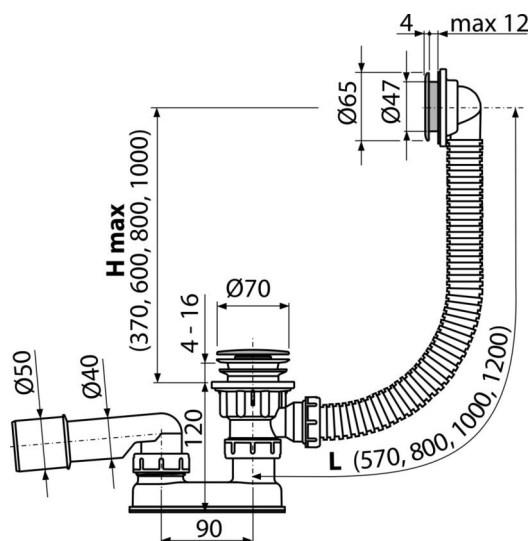

A505CRM

Sifon vanový CLICK/CLACK, chrom

Použití

Pro odtok vody z vany do odpadu
Pro vany s odtokovým otvorem Ø52 mm
Pro vany standardních rozměrů

Vlastnosti

- Délka vanového sifonu 57 cm
- Flexibilní hadice přepadu
- Uzavírání odpadu pomocí systému CLICK/CLACK
- Vanová odpadová a přepadová souprava
- Vodní zápachová uzávěra s otočným kolénem

Rozsah dodávky

- Montážní set
- Plastová výpust
- Pochromovaná plastová mřížka přepadu
- Pochromovaná plastová zátka
- Tělo sifonu s přepadem
- Tvarové těsnění
- Zápachová uzávěra z polypropylenu, tepelně a chemicky odolná, podélně svařovaná

Objednací kód, Logistické informace

Kód	EAN	Hmotnost (kus balení paleta)	Rozměr (kus balení)	Množství (balení paleta)
A505CRM	8594045933239	0,44 8,74 159,9 kg	330×100×220 590×430×390 mm	20 320 ks

Záruky

2/3 roky*

Normy

ČSN EN 274

Technické parametry

- Odolnost zápachové uzávěry proti tlaku 588 Pa
- Průtok 48,6 l/min
- Průtok přepad 42 l/min
- Tepelný atest 95 °C
- Zápachová uzávěra 50 mm