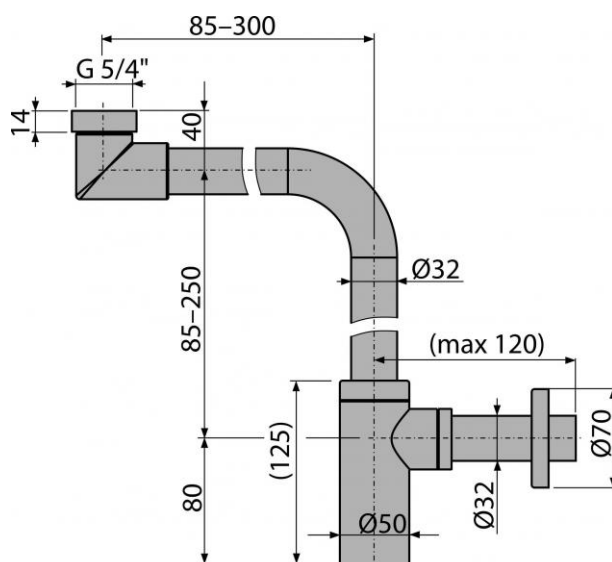

A403

Sifon umyvadlový DN32 DESIGN celokovový, prostorově úsporný

Použití:

Pro umyvadlo
Pro úsporu místa pod umyvadlem

Vlastnosti:

- Napojení na odpadní trubku Ø32 mm
- Zvýšená odolnost proti poškrábání
- Materiál: mosaz s chromovou povrchovou úpravou

Normy:

ČSN EN 274

Rozsah dodávky:

- Tělo sifonu
- Matice pro připojení umyvadlové výpusti 5/4"
- Rozeta kovová

Objednací číslo:

Kód	EAN
A403	8595580507794

A403

Sifon umyvadlový DN32 DESIGN celokovový, prostorově úsporný

Technické parametry:

- Zápachová uzávěra 50 mm
- Průtok 30 l/min

Záruka:

2/3 let

Související výrobky:

A31, A32, A39, A390, A391, A392, A393, A394, A395, A396, A4000, A439, Z0004-ND

Hmotnost (kus)	1,4538 kg
Hmotnost (balení)	14,538 kg
Hmotnost (paleta)	252,608 kg
Rozměr (kus)	350×290×75 mm
Rozměr (balení)	590×430×390 mm
Množství (balení)	10 ks
Množství (paleta)	160 ks