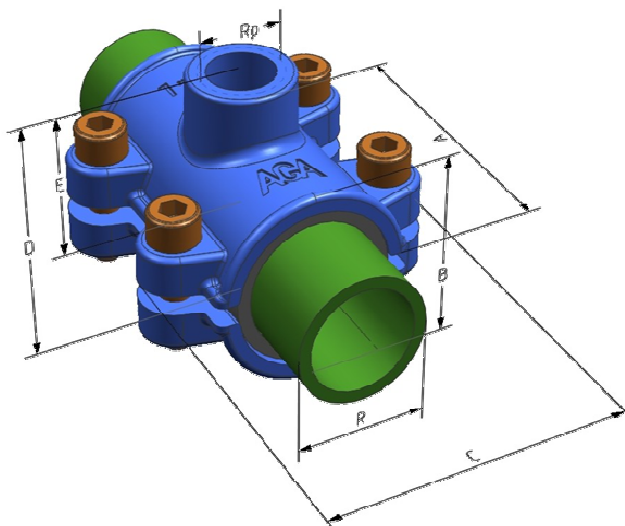

Technická data – třmen s odbočkou AGA typ OBD

Technická data – strmeň s odbočkou AGA typ OBD

Výrobce:

Katalogové číslo Katalógové číslo	DN	Vnější průměr trubky Vonkajší priemer rúrky R	Velikost závitů odbočky Rp	A [mm]	B [mm]	C [mm]	D [mm]	E [mm]
12010010	15	1/2"	1/2"	75	37	60	49	30
12010020	20	3/4"	1/2"	75	43	68	54	32
12010030	25	1"	1/2"	75	50	74	62	37
12010031	25	1"	3/4"	75	50	74	62	37
12010040	32	1 1/4"	3/4"	85	62	86	76	45
12010041	32	1 1/4"	1"	85	62	86	79	48
12010050	40	1 1/2"	3/4"	105	71	93	83	47
12010051	40	1 1/2"	1"	105	71	93	86	50
12010052	40	1 1/2"	1 1/4"	105	71	93	86	50
12010060	50	2"	1"	105	85	110	100	57
12010061	50	2"	1 1/4"	105	85	110	100	57
12010070	65	2 1/2"	1"	105	103	138	117	65
12010072	65	2 1/2"	1 1/4"	105	103	138	117	65
12010071	65	2 1/2"	1 1/2"	105	103	138	117	65
12010080	80	3"	1"	105	117	150	134	75
12010082	80	3"	1 1/4"	105	117	150	134	75
12010081	80	3"	2"	105	117	150	134	75
12010091	100	4"	1 1/2"	125	145	182	163	90
12010090	100	4"	2"	125	145	182	163	90