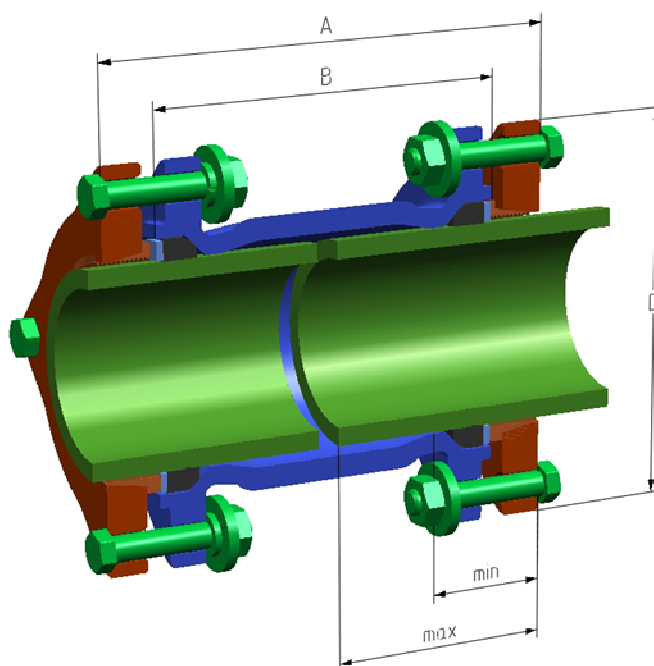

## Technická data – oboustranně svěrná spojka AGA typ OK s přírubou

## Technická data – obojstranne svorná spojka AGA typ OK s prírubou

Výrobce:

Katalogové číslo Katalógové číslo	DN	Vnější průměr trubky Vonkajší priemer rúrky R	~A [mm]	~B [mm]	~D [mm]	min [mm]	max [mm]
10030070	65	70 mm	180	136	150	45	85
10030017	65	2 1/2"	180	136	150	45	85
10030018	80	3"	195	150	160	50	85
10030019	100	4"	200	160	190	50	85